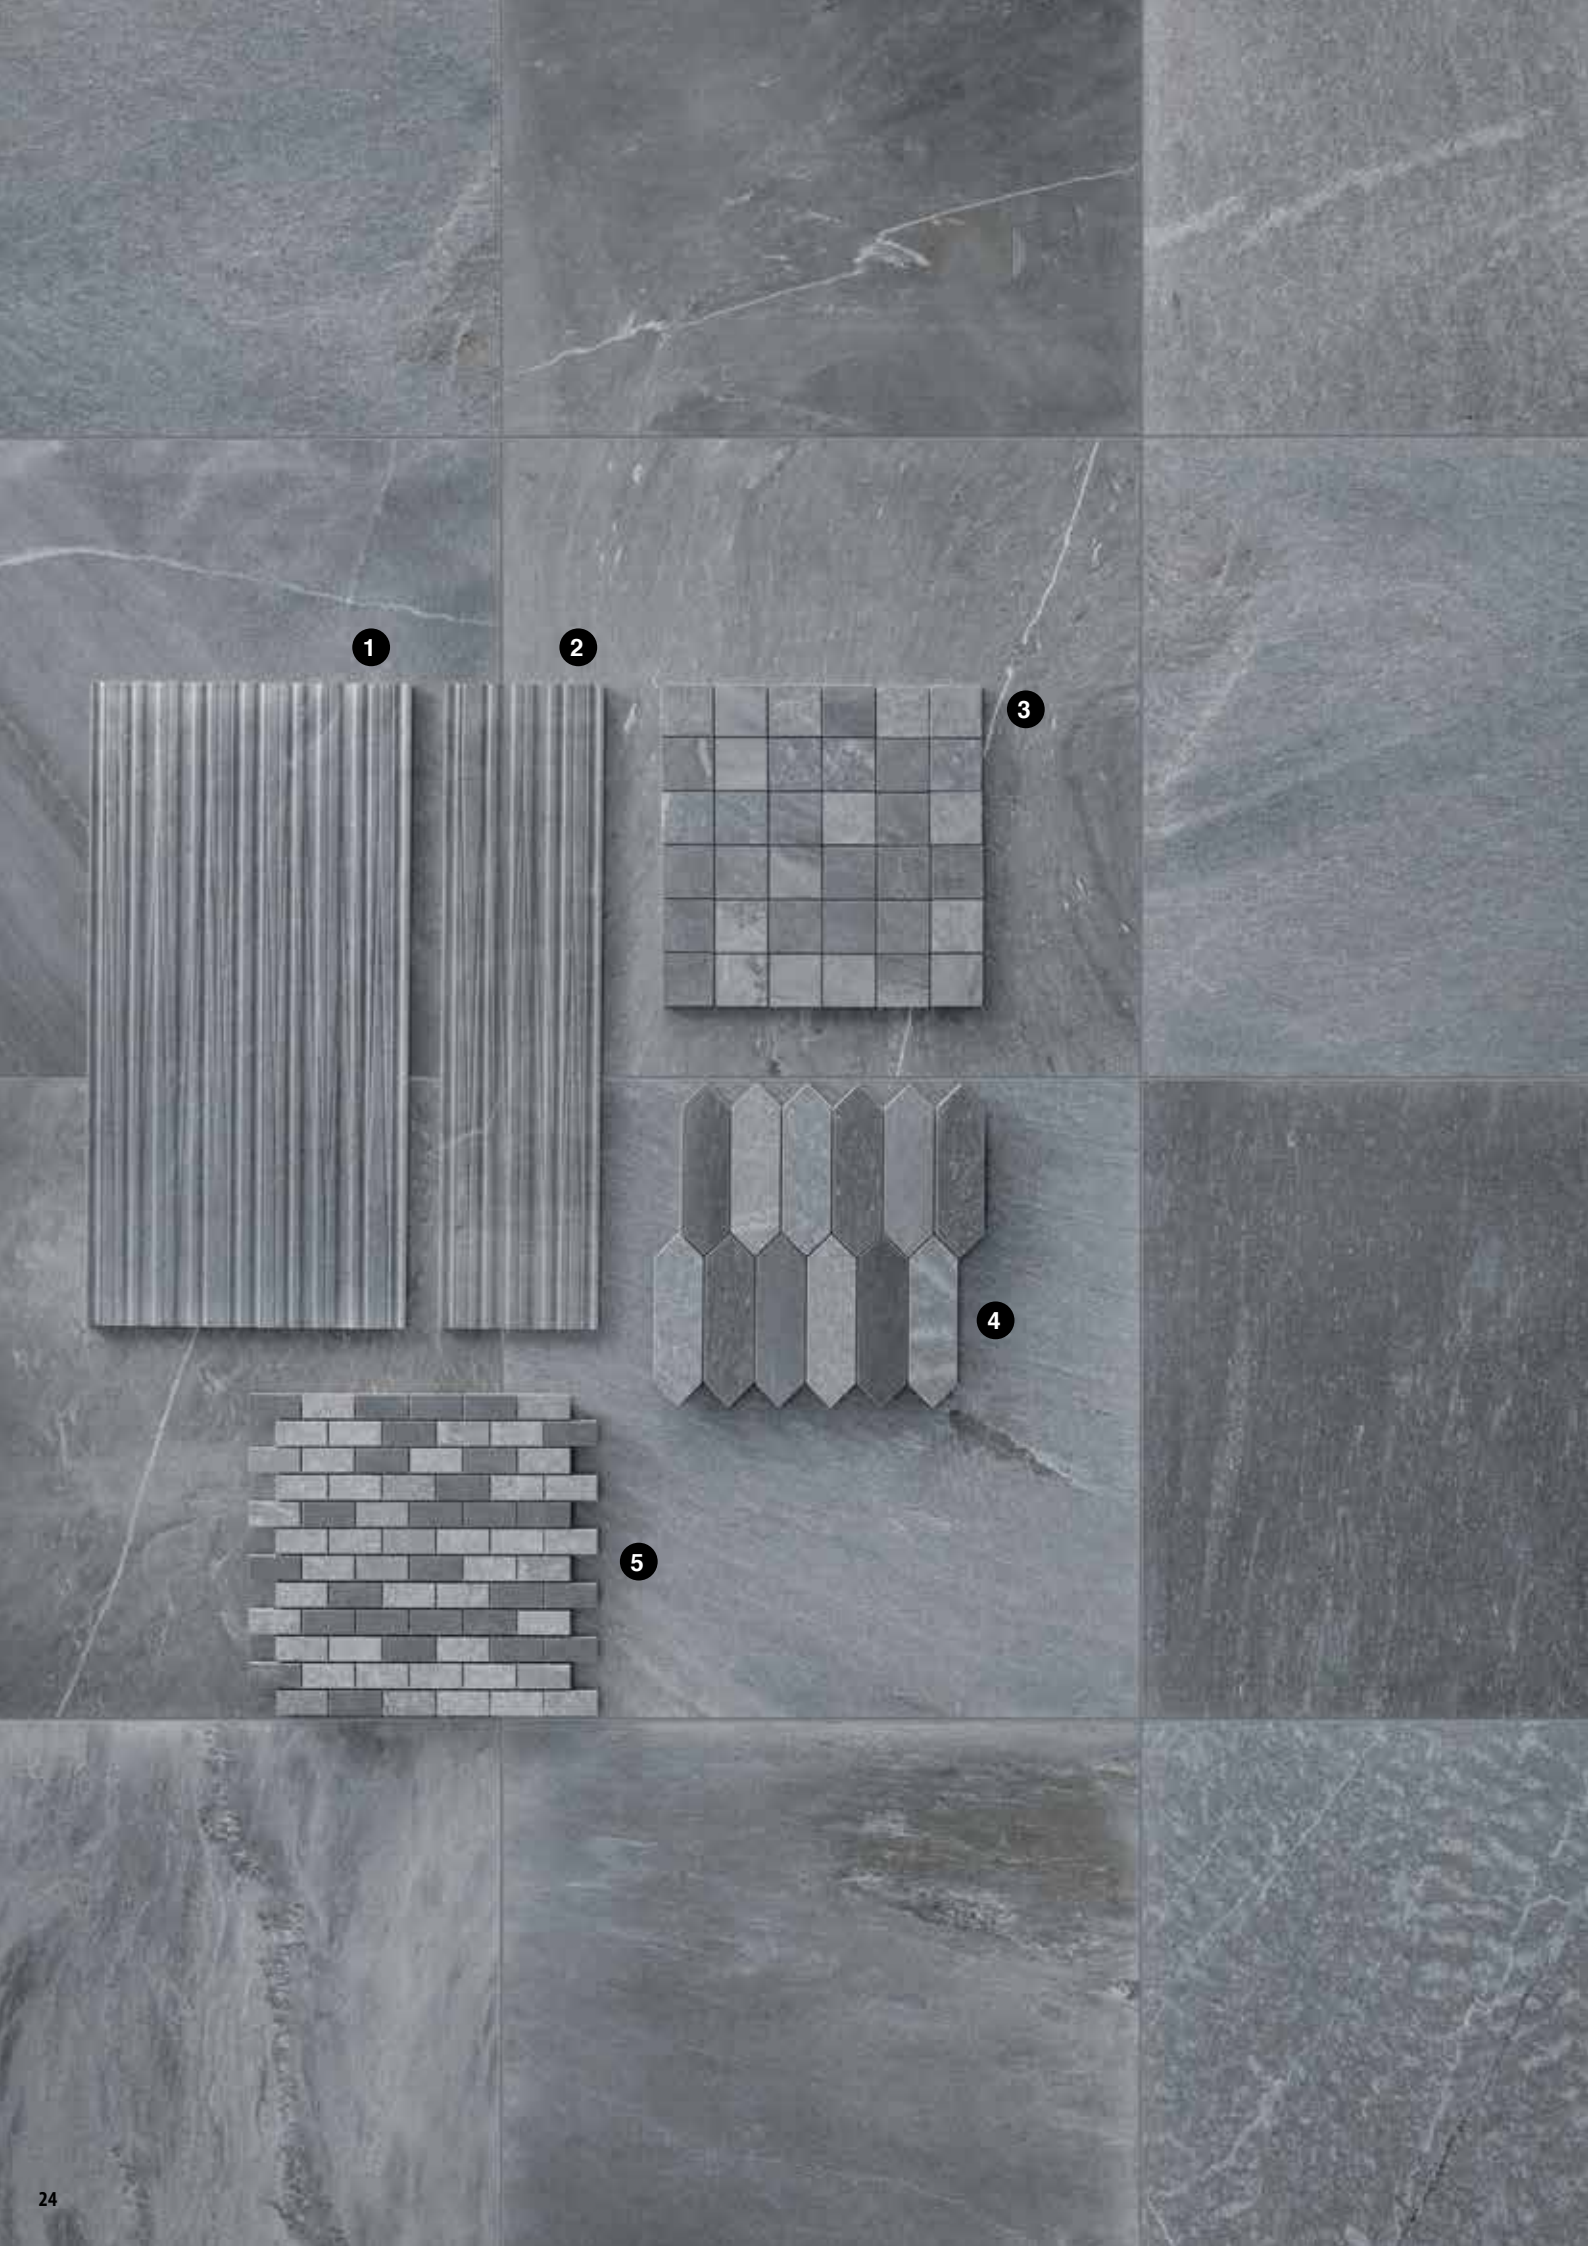

TRACCE

*valenta*

DARK GREY  
S. 4

TAUPE  
S. 8

GREY  
S. 12

Als Vorlage für Tracce diente der Naturstein Cardoso, dessen markante Sedimentspuren und typische Farbschattierungen aufgegriffen werden.

Das Flächenbild mit sanft geschwungenen Linienführungen und vielfältigen Schattierungen besteht mit einer angenehmen Strenge. Die Kollektion wird durch erlesene Dekorationen abgerundet.

## MOSAICO ARROW

Harmonische und ausgewogene Farbgebungen  
sind im Dialog mit starren Linien.

Ivory Nat. Rett. - 60x60  
Mosaico Arrows Ivory Nat. - 28,5x29,3

1

2

3

4

5